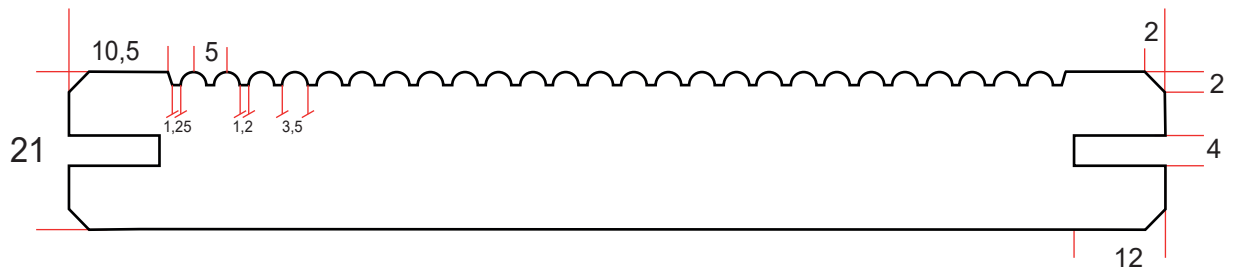

145

© Copyright | Van den Berg Hardhout BV | 2015 | Alle rechten voorbehouden

VAN DEN
BERG
HARDHOUT

Van den Berg Hardhout BV
2e Industrieweg 19
3411 ME Lopik

T: +31 (0)348 82 0000

info@vandenberghardhout.nl
www.vandenberghardhout.nl

Profielschets
Fijnribbel dekdeel
+ VK + zijgroef
21x145