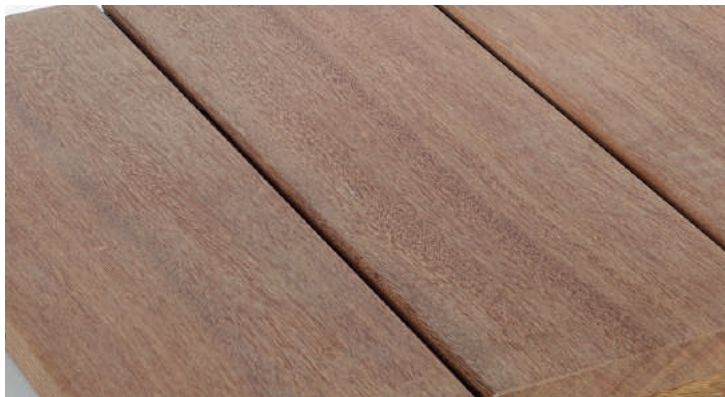

PRODUCT INFORMATIE

CUMARU ALLESKUNNER

PROFIEL

4 ZIJDEN GESCHAAFD + 4 RONDE HOEKJES

KUNSTMATIG GEDROOGD - 21X145MM

KLIMAAT NEUTRAAL?

JA

NEE

BESCHIKBARE LENGTES

VALLEND LANG

Cumaru is voor veel toepassingen dé ideale houtsoort.

De eigenschappen van Cumaru, zoals de sterkteklasse (D60) en de geel- tot roodbruine kleur zorgen ervoor dat Cumaru veel wordt toegepast in straatmeubilair, (zware) constructies, en brug - en steiger dekken.