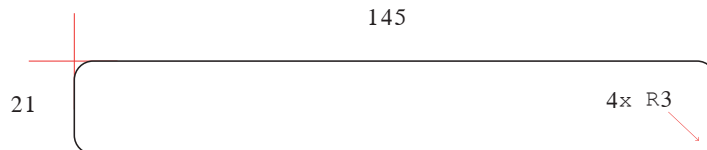

ANDERE TOEPASSINGEN

VLONDERS | VRACHTWAGENVLOEREN | GELUIDSSCHERMEN

**AL ONS HOUT IS AFKOMSTIG UIT
FSC® GECERTIFICEERDE BOSSEN**