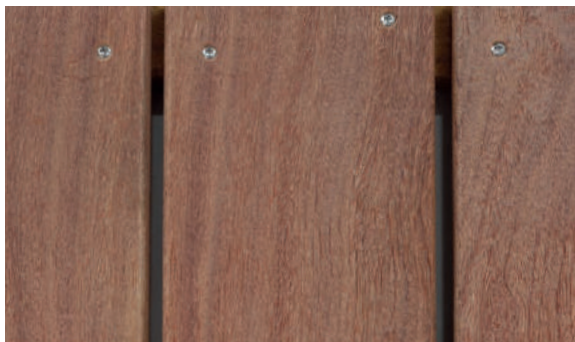

ANDERE TOEPASSINGEN

VLONDERS | VRACHTWAGENVLOEREN | GELUIDSSCHERMEN

**AL ONS HOUT IS AFKOMSTIG UIT
FSC® GECERTIFICEERDE BOSSEN**