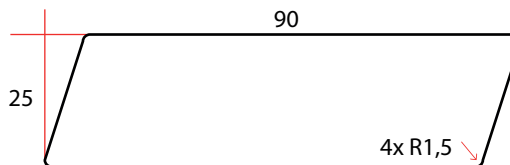

INFO

Ipé heeft een gelijkmatige structuur zonder uitgesproken tekening.

Het hout is zeer stevig en sterk, waardoor het hout nauwelijks beschadigt.