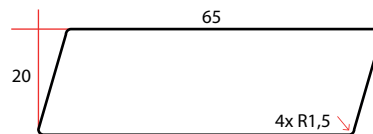

INFO

Ipé heeft een gelijkmatige structuur zonder uitgesproken tekening.

Het hout is zeer stevig en sterk, waardoor het hout nauwelijks beschadigt.